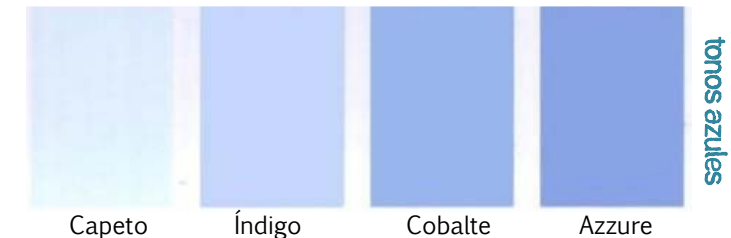

ankare lustro/scale carta de colores

gama de tonalidades según intensidad

Blanco/White

gama de tonalidades según intensidad

Esta carta es orientativa y en cualquier caso le recomendamos realice una prueba previa en obra, ya que en función del tipo de soporte, condiciones, amasado, luz exposición, etc. estas pueden verse alteradas dando tonalidades diferentes a las deseadas., estas indicaciones básicas pueden verse incrementadas o disminuidas en función de cambio de materias primas.