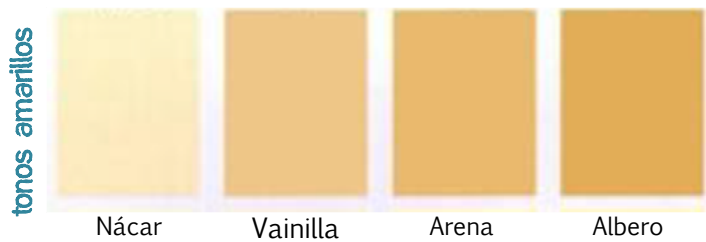

ankare lustro/scale carta de colores

gama de tonalidades según intensidad

Blanco/White

gama de tonalidades según intensidad

Esta carta es orientativa y en cualquier caso le recomendamos realice una prueba previa en obra, ya que en función del tipo de soporte, condiciones, amasado, luz exposición, etc. estas pueden verse alteradas dando tonalidades diferentes a las deseadas., estas indicaciones básicas pueden verse incrementadas o disminuidas en función de cambio de materias primas.