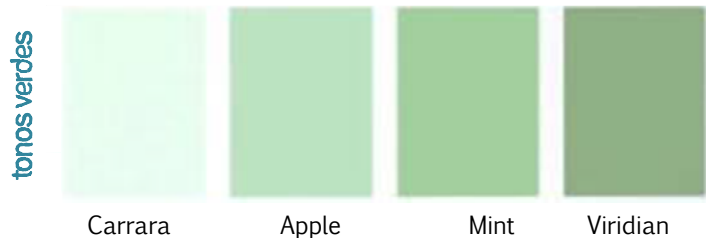

ankare lustro/scale carta de colores

gama de tonalidades según intensidad

Blanco/White

gama de tonalidades según intensidad

Esta carta es orientativa y en cualquier caso le recomendamos realice una prueba previa en obra, ya que en función del tipo de soporte, condiciones, amasado, luz exposición, etc. estas pueden verse alteradas dando tonalidades diferentes a las deseadas., estas indicaciones básicas pueden verse incrementadas o disminuidas en función de cambio de materias primas.