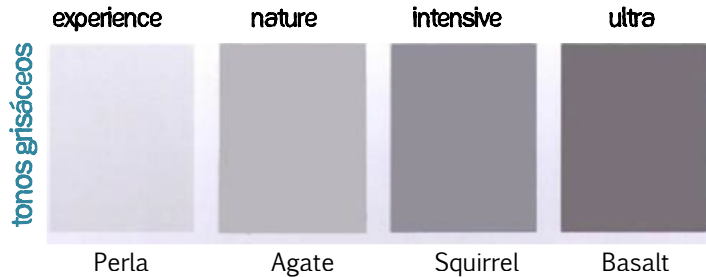

ankare lustro/scale carta de colores

gama de tonalidades según intensidad

Blanco/White

gama de tonalidades según intensidad

Esta carta es orientativa y en cualquier caso le recomendamos realice una prueba previa en obra, ya que en función del tipo de soporte, condiciones, amasado, luz exposición, etc. estas pueden verse alteradas dando tonalidades diferentes a las deseadas., estas indicaciones básicas pueden verse incrementadas o disminuidas en función de cambio de materias primas.