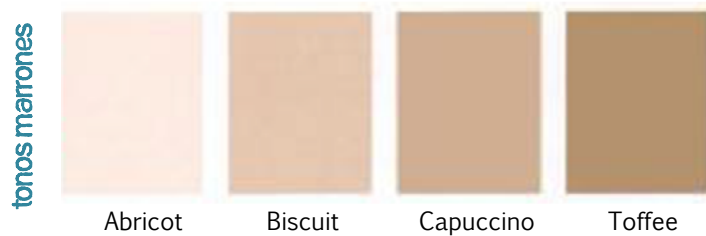

ankare lustro/scale carta de colores

gama de tonalidades según intensidad

Blanco/White

gama de tonalidades según intensidad

Esta carta es orientativa y en cualquier caso le recomendamos realice una prueba previa en obra, ya que en función del tipo de soporte, condiciones, amasado, luz exposición, etc. estas pueden verse alteradas dando tonalidades diferentes a las deseadas., estas indicaciones básicas pueden verse incrementadas o disminuidas en función de cambio de materias primas.