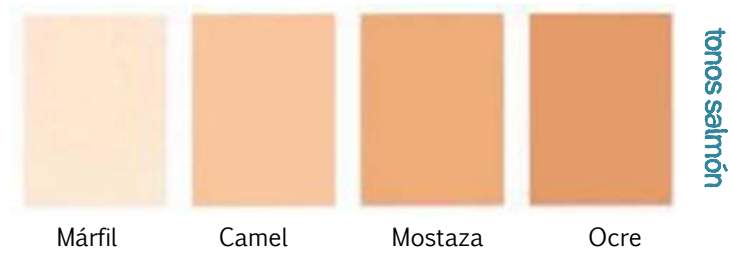

ankare lustro/scale carta de colores

gama de tonalidades según intensidad

Blanco/White

gama de tonalidades según intensidad

Esta carta es orientativa y en cualquier caso le recomendamos realice una prueba previa en obra, ya que en función del tipo de soporte, condiciones, amasado, luz exposición, etc. estas pueden verse alteradas dando tonalidades diferentes a las deseadas., estas indicaciones básicas pueden verse incrementadas o disminuidas en función de cambio de materias primas.